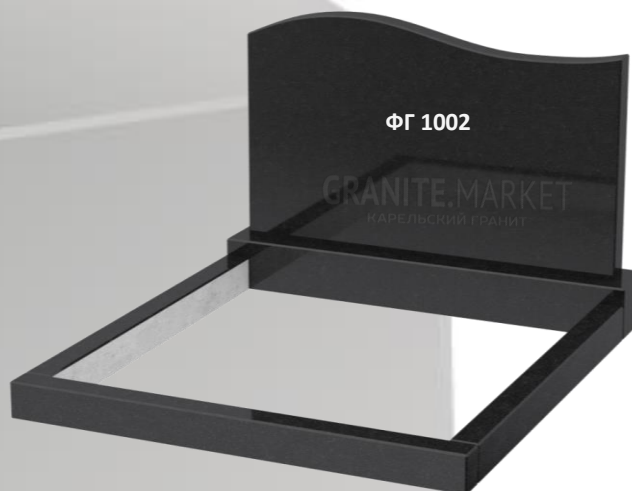

GRANITE.MARKET
КАРЕЛЬСКИЙ ГРАНИТ

Фигурные (Горизонтальные двойные Эконом) (ФГ1001-ФГ1003)

стела			подставка		цветник/бордюр		цветник/привалина		стоимость комплекта	
Размер (см)	Артикул	Цена опт. (руб.)	Размер (см)	Цена опт. (руб.)	Размер (см)	Цена опт. за 2 шт (руб.)	Размер (см)	Цена опт. (руб.)	габбро (Г) опт.	дымовский, возрождение, амфиболит
80x50x5	ФГ1...	12690	90x20x12	5580	80x8x5	1840	90x8x5	1040	21150	21150
80x50x8	ФГ1...	15 020	90x20x12	5 580	80x8x8	2 470	90x8x8	1 390	24460	24460
100x60x5	ФГ1...	19 540	110x20x12	6 820	100x8x5	2 300	110x8x5	1 360	30020	30020
100x60x8	ФГ1...	23 340	110x20x12	6 820	100x8x8	3 090	110x8x8	1 840	35090	35090
120x70x8	ФГ1...	32 910	130x20x15	10 460	120x10x8	5 020	130x10x8	2 820	51210	51210
120x70x10	ФГ1...	41 130	130x20x15	10 460	120x10x8	5 020	130x10x8	2 820	59430	59430

В прайсе указана стоимость изделий с лицевой полировкой, боковая (4-х стор.) + 35 %, круговая (5-ти стор.) +40%