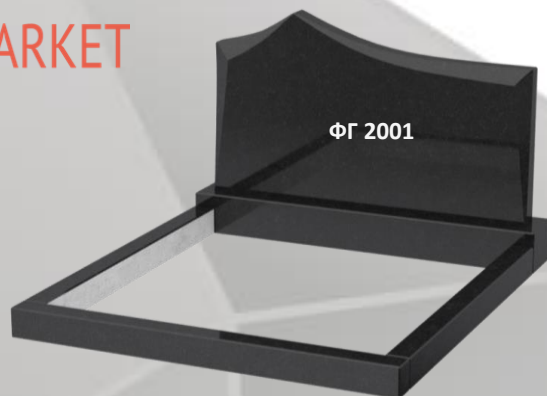

ФГ 2001

Фигурные (Горизонтальные двойные Стандарт) (ФГ2001-ФГ2006, ФГ2009)

стела			подставка		цветник/бордюр		цветник/привалина		стоимость комплекта	
Размер (см)	Артикул	Цена опт. (руб.)	Размер (см)	Цена опт. (руб.)	Размер (см)	Цена опт. за 2 шт (руб.)	Размер (см)	Цена опт. (руб.)	габбро (Г) опт.	дымовский, возрождение, амфиболит
80x50x5	ФГ2...	14920	90x20x12	5580	80x8x5	1840	90x8x5	1040	23380	23380
80x50x8	ФГ2...	17 670	90x20x12	5 580	80x8x8	2 470	90x8x8	1 390	27110	27110
100x60x5	ФГ2...	22 980	110x20x12	6 820	100x8x5	2 300	110x8x5	1 360	33460	33460
100x60x8	ФГ2...	27 460	110x20x12	6 820	100x8x8	3 090	110x8x8	1 840	39210	39210
120x70x8	ФГ2...	39 080	130x20x15	10 460	120x10x8	5 020	130x10x8	2 820	57380	57380
120x70x10	ФГ2...	48 840	130x20x15	10 460	120x10x8	5 020	130x10x8	2 820	67140	67140

В прайсе указана стоимость изделий с лицевой полировкой, боковая (4-х стор.) + 35 %, круговая (5-ти стор.) +40%