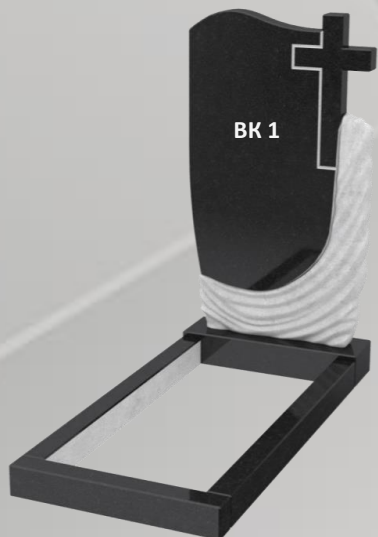

Варианты крестов (VK1..., VK8..., VK9...)

стела			подставка		цветник/бордюр		цветник/привалина		стоимость комплекта	
Размер (см)	Артикул	Цена опт. (руб.)	Размер (см)	Цена опт. (руб.)	Размер (см)	Цена опт. за 2 шт (руб.)	Размер (см)	Цена опт. (руб.)	габбро (Г) опт.	дымовский, возрождение, амфиболит
90x55x8	VK....1	26240	50x20x12	3040	80x8x8	2470	50x8x8	780	32530	32530
100x60x8	VK....2	32 950	60x20x12	3 650	100x8x8	3 090	60x8x8	930	40620	40620
120x70x8	VK....3	45 240	70x20x12	4 260	120x10x8	5 020	70x10x8	1 350	55870	55870
120x70x10	VK....4	56 550	70x20x15	5 320	120x10x8	5 020	70x10x8	1 350	68240	68240

В прайсе указана стоимость изделий с лицевой полировкой, боковая (4-х стор.) + 35 %, круговая (5-ти стор.) +40%