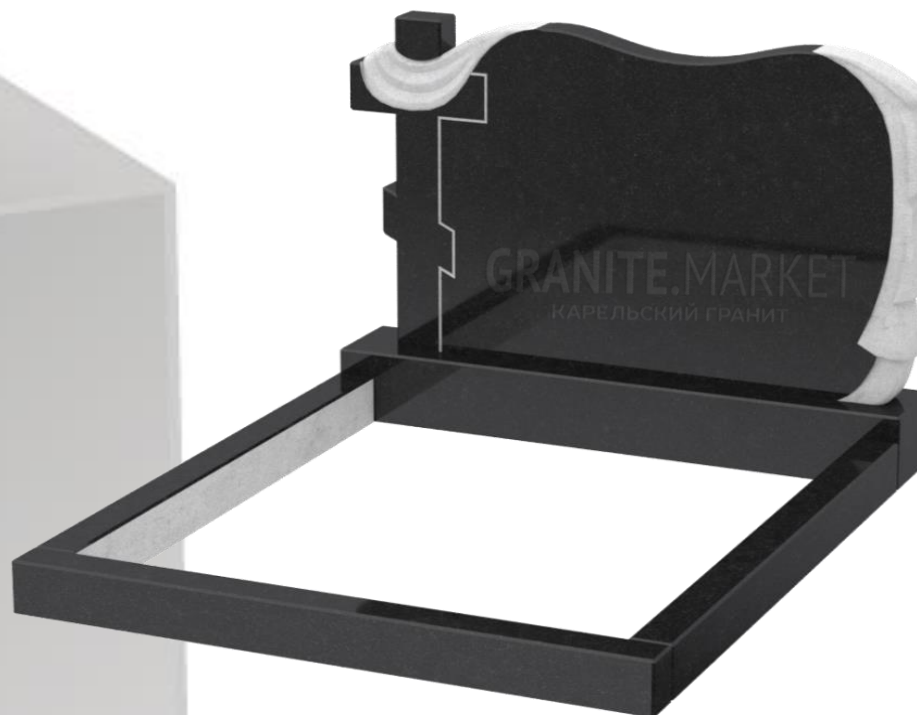

Варианты крестов (VK11...)

стела			подставка		цветник/бордюр		цветник/привалина		стоимость комплекта	
Размер (см)	Артикул	Цена опт. (руб.)	Размер (см)	Цена опт. (руб.)	Размер (см)	Цена опт. за 2 шт (руб.)	Размер (см)	Цена опт. (руб.)	габбро (Г) опт.	дымовский, возрождение, амфиболит
90x55x8	VK11001	26240	100x20x12	6200	100x8x8	3090	100x8x8	1550	37080	37080
100x60x8	VK11002	32 950	110x20x12	6 820	100x8x8	3 090	110x8x8	1 840	44700	44 700
120x70x8	VK11003	45 240	130x20x12	8 370	120x10x8	5 020	130x10x8	2 820	61450	61 450
120x70x10	VK11004	56 550	130x20x15	10 460	120x10x8	5 020	130x10x8	2 820	74850	74 850

В прайсе указана стоимость изделий с лицевой полировкой, боковая (4-х стор.) + 35 %, круговая (5-ти стор.) +40%