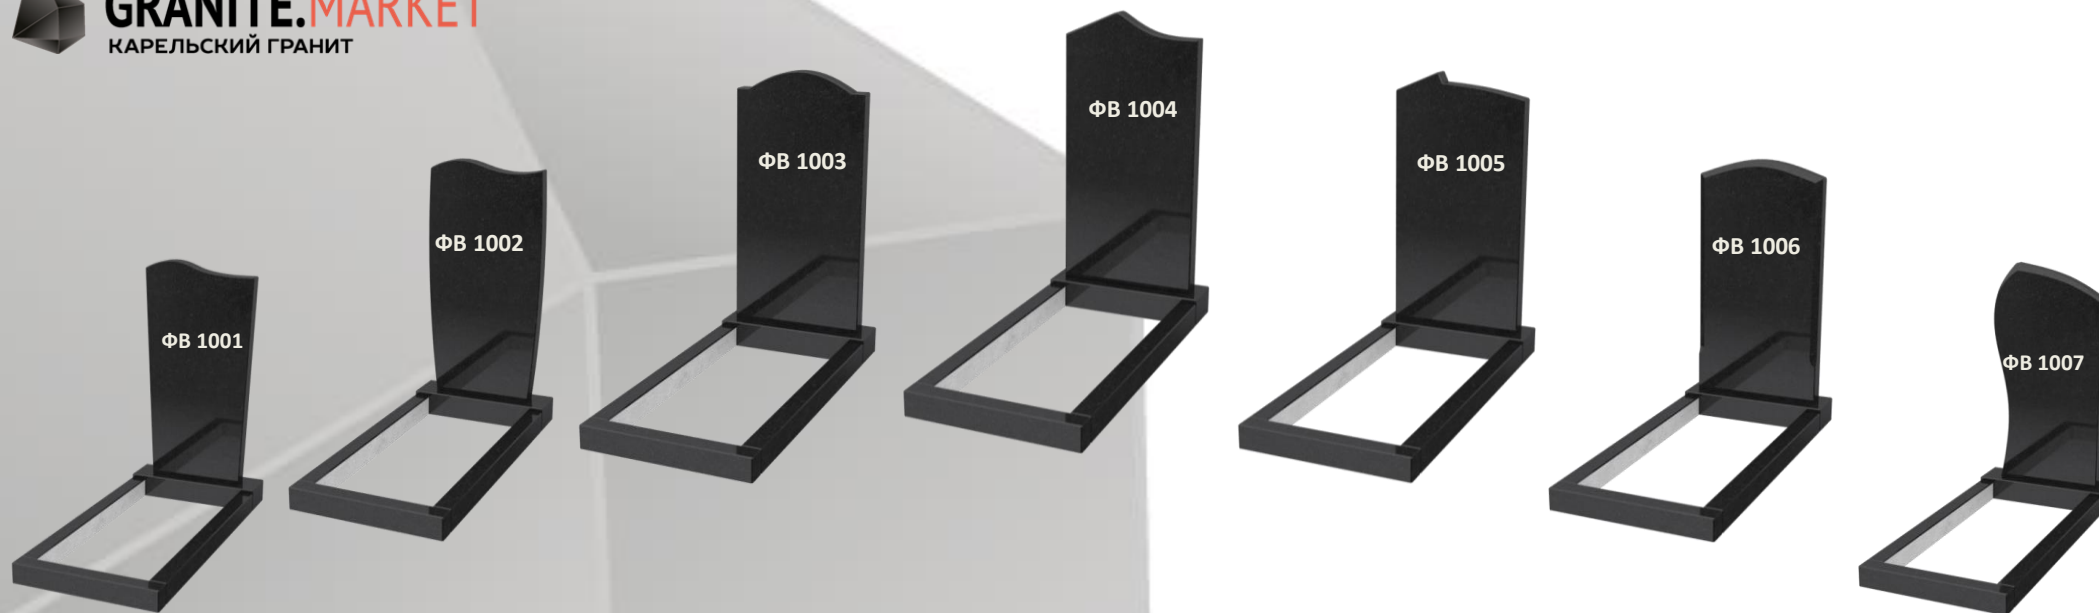

Фигурные (Вертикальные Эконом) (ФВ1001-ФВ1007)

стела			подставка		цветник/бордюр		цветник/привалина		стоимость комплекта	
Размер (см)	Артикул	Цена опт. (руб.)	Размер (см)	Цена опт. (руб.)	Размер (см)	Цена опт. за 2 шт (руб.)	Размер (см)	Цена опт. (руб.)	габбро (Г) опт.	дымовский, возрождение, амфиболит
60x40x5	ФВ1...	7610	50x15x12	2280	80x8x5	1840	50x8x5	580	12310	12310
60x40x8	ФВ1...	9 010	50x15x12	2 280	80x8x8	2 470	50x8x8	780	14540	14540
80x40x5	ФВ1...	10 150	50x15x12	2 280	80x8x5	1 840	50x8x5	580	14850	14850
80x40x8	ФВ1...	12 020	50x20x12	3 040	80x8x8	2 470	50x8x8	780	18310	18310
100x50x5	ФВ1...	15 860	60x20x12	3 650	100x8x5	2 300	60x8x5	690	22500	22500
100x50x8	ФВ1...	18 770	60x20x12	3 650	100x8x8	3 090	60x8x8	930	26440	26440
120x60x8	ФВ1...	25 580	70x20x12	4 260	120x8x8	4 010	70x8x8	1 080	34930	34930
120x60x10	ФВ1...	31 970	70x20x15	5 320	120x8x10	5 020	70x8x10	1 350	43660	43660

В прайсе указана стоимость изделий с лицевой полировкой, боковая (4-х стор.) + 35 %, круговая (5-ти стор.) +40%