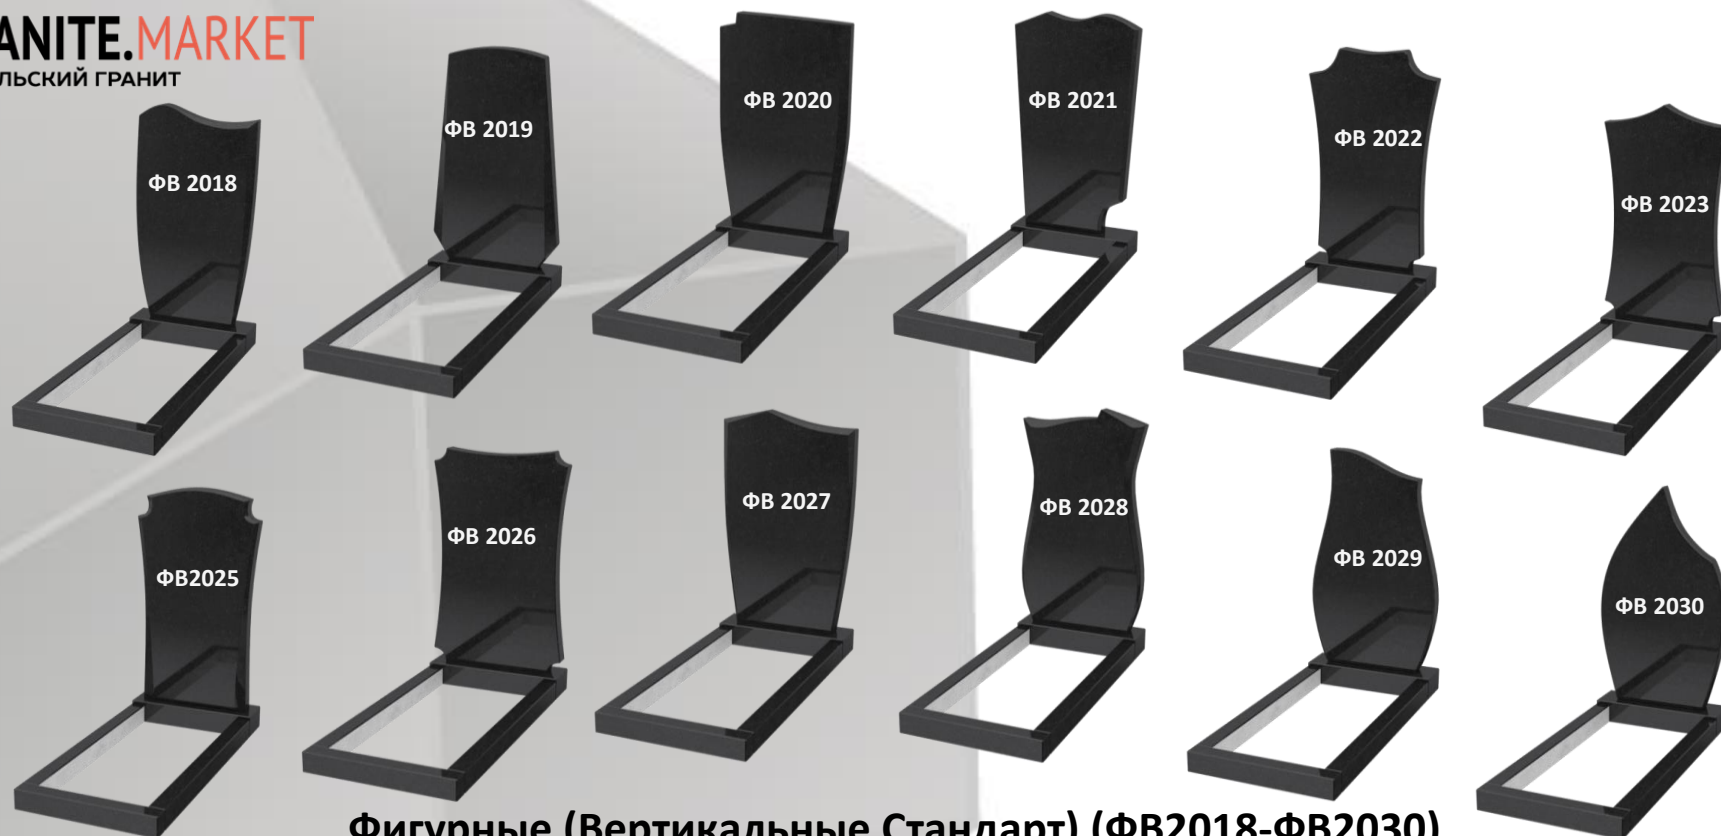

GRANITE.MARKET

КАРЕЛЬСКИЙ ГРАНИТ

Фигурные (Вертикальные Стандарт) (ФВ2018-ФВ2030)

стела			подставка		цветник/бордюр		цветник/привалина		стоимость комплекта	
Размер (см)	Артикул	Цена опт. (руб.)	Размер (см)	Цена опт. (руб.)	Размер (см)	Цена опт. за 2 шт (руб.)	Размер (см)	Цена опт. (руб.)	габбро (Г) опт.	дымовский, возрождение, амфиболит
80x50x5	ФВ2...	13430	50x15x12	2280	80x8x5	1840	50x8x5	580	18130	18130
100x60x5	ФВ2...	20 690	60x20x12	3 650	100x8x5	2 300	60x8x5	690	27330	27330
80x50x8	ФВ2...	15 900	50x20x12	3 040	80x8x8	2 470	50x8x8	780	22190	22190
100x60x8	ФВ2...	24 720	60x20x12	3 650	100x8x8	3 090	60x8x8	930	32390	32390
120x70x8	ФВ2...	34 960	70x20x12	4 260	120x8x8	4 010	70x8x8	1 080	44310	44310
120x70x10	ФВ2...	43 700	70x20x15	5 320	120x8x10	5 020	70x8x10	1 350	55390	55390

В прайсе указана стоимость изделий с лицевой полировкой, боковая (4-х стор.) + 35 %, круговая (5-ти стор.) +40%