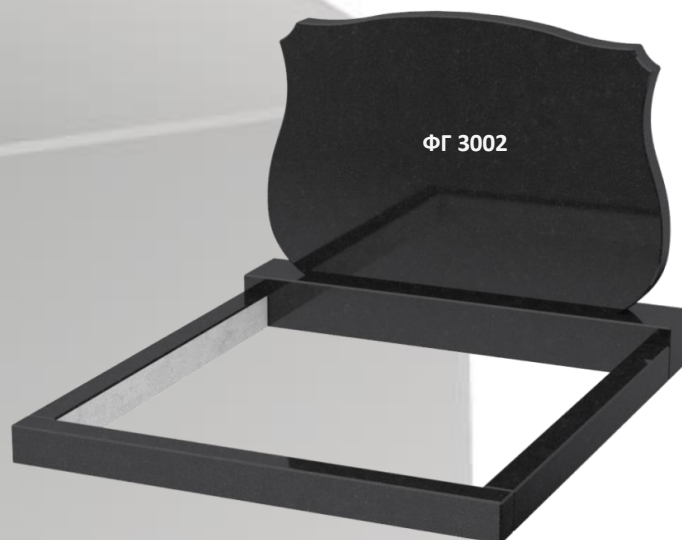

Фигурные (Горизонтальные двойные Премиум) (ФГ3001-ФГ3003)

стела			подставка		цветник/бордюр		цветник/привалина		стоимость комплекта	
Размер (см)	Артикул	Цена опт. (руб.)	Размер (см)	Цена опт. (руб.)	Размер (см)	Цена опт. за 2 шт (руб.)	Размер (см)	Цена опт. (руб.)	габбро (Г) опт.	дымовский, возрождение, амфиболит
90x60x5	ФГ3...	23790	100x20x12	6200	80x8x5	1840	100x8x5	1150	32980	32980
90x60x8	ФГ3...	28 420	100x20x12	6 200	100x8x8	3 090	100x8x8	1 550	39260	39 260
100x70x5	ФГ3...	30 840	110x20x12	6 820	100x8x5	2 300	110x8x5	1 360	41320	41 320
100x70x8	ФГ3...	36 840	110x20x12	6 820	100x8x8	3 090	110x8x8	1 840	48590	48 590
120x80x8	ФГ3...	47 010	130x20x15	10 460	120x10x8	5 020	130x10x8	2 820	65310	65 310
120x80x10	ФГ3...	58 760	130x20x15	10 460	120x10x8	5 020	130x10x8	2 820	77060	77 060

В прайсе указана стоимость изделий с лицевой полировкой, боковая (4-х стор.) + 35 %, круговая (5-ти стор.) +40%