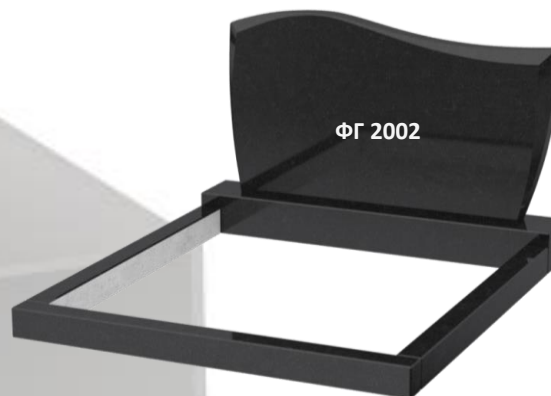

ФГ 2002

Фигурные (Горизонтальные двойные Стандарт) (ФГ2001-ФГ2006, ФГ2009)

стела			подставка		цветник/бордюр		цветник/привалина		стоимость комплекта	
Размер (см)	Артикул	Цена опт. (руб.)	Размер (см)	Цена опт. (руб.)	Размер (см)	Цена опт. за 2 шт (руб.)	Размер (см)	Цена опт. (руб.)	габбро (Г) опт.	дымовский, возрождение, амфиболит
80x50x5	ФГ2...	14920	90x20x12	5580	80x8x5	1840	90x8x5	1040	23380	23380
80x50x8	ФГ2...	17 670	90x20x12	5 580	80x8x8	2 470	90x8x8	1 390	27110	27110
100x60x5	ФГ2...	22 980	110x20x12	6 820	100x8x5	2 300	110x8x5	1 360	33460	33460
100x60x8	ФГ2...	27 460	110x20x12	6 820	100x8x8	3 090	110x8x8	1 840	39210	39210
120x70x8	ФГ2...	39 080	130x20x15	10 460	120x10x8	5 020	130x10x8	2 820	57380	57380
120x70x10	ФГ2...	48 840	130x20x15	10 460	120x10x8	5 020	130x10x8	2 820	67140	67140

В прайсе указана стоимость изделий с лицевой полировкой, боковая (4-х стор.) + 35 %, круговая (5-ти стор.) +40%