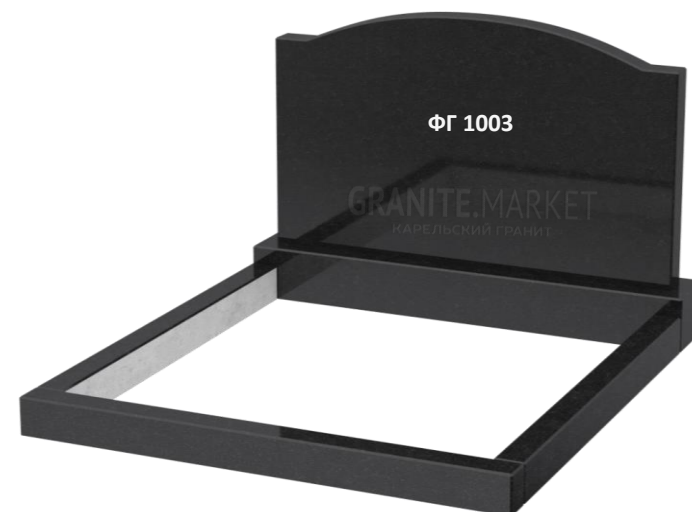

GRANITE.MARKET
КАРЕЛЬСКИЙ ГРАНИТ

Фигурные (Горизонтальные двойные Эконом) (ФГ1001-ФГ1003)

стела			подставка		цветник/бордюр		цветник/привалина		стоимость комплекта	
Размер (см)	Артикул	Цена опт. (руб.)	Размер (см)	Цена опт. (руб.)	Размер (см)	Цена опт. за 2 шт (руб.)	Размер (см)	Цена опт. (руб.)	габбро (Г) опт.	дымовский, возрождение, амфиболит
80x50x5	ФГ1...	12690	90x20x12	5580	80x8x5	1840	90x8x5	1040	21150	21150
80x50x8	ФГ1...	15 020	90x20x12	5 580	80x8x8	2 470	90x8x8	1 390	24460	24460
100x60x5	ФГ1...	19 540	110x20x12	6 820	100x8x5	2 300	110x8x5	1 360	30020	30020
100x60x8	ФГ1...	23 340	110x20x12	6 820	100x8x8	3 090	110x8x8	1 840	35090	35090
120x70x8	ФГ1...	32 910	130x20x15	10 460	120x10x8	5 020	130x10x8	2 820	51210	51210
120x70x10	ФГ1...	41 130	130x20x15	10 460	120x10x8	5 020	130x10x8	2 820	59430	59430

В прайсе указана стоимость изделий с лицевой полировкой, боковая (4-х стор.) + 35 %, круговая (5-ти стор.) +40%