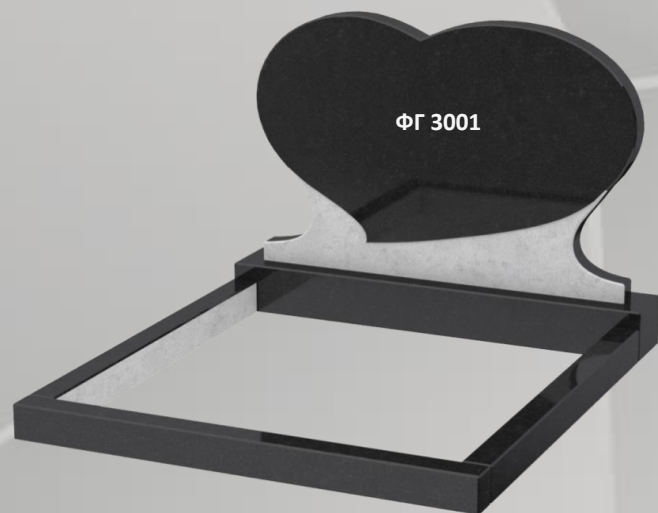

Фигурные (Горизонтальные двойные Премиум) (ФГ3001-ФГ3003)

стела			подставка		цветник/бордюр		цветник/привалина		стоимость комплекта	
Размер (см)	Артикул	Цена опт. (руб.)	Размер (см)	Цена опт. (руб.)	Размер (см)	Цена опт. за 2 шт (руб.)	Размер (см)	Цена опт. (руб.)	габбро (Г) опт.	дымовский, возрождение, амфиболит
90x60x5	ФГ3...	23790	100x20x12	6200	80x8x5	1840	100x8x5	1150	32980	32980
90x60x8	ФГ3...	28 420	100x20x12	6 200	100x8x8	3 090	100x8x8	1 550	39260	39 260
100x70x5	ФГ3...	30 840	110x20x12	6 820	100x8x5	2 300	110x8x5	1 360	41320	41 320
100x70x8	ФГ3...	36 840	110x20x12	6 820	100x8x8	3 090	110x8x8	1 840	48590	48 590
120x80x8	ФГ3...	47 010	130x20x15	10 460	120x10x8	5 020	130x10x8	2 820	65310	65 310
120x80x10	ФГ3...	58 760	130x20x15	10 460	120x10x8	5 020	130x10x8	2 820	77060	77 060

В прайсе указана стоимость изделий с лицевой полировкой, боковая (4-х стор.) + 35 %, круговая (5-ти стор.) +40%