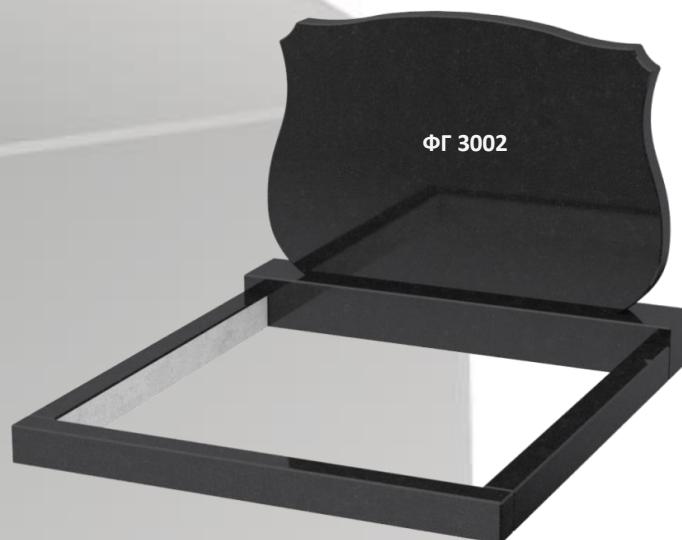

GRANITE.MARKET

КАРЕЛЬСКИЙ ГРАНИТ

Фигурные (Горизонтальные двойные Премиум) (ФГ3001-ФГ3003)

стела			подставка		цветник/бордюр		цветник/привалина		стоимость комплекта	
Размер (см)	Артикул	Цена опт. (руб.)	Размер (см)	Цена опт. (руб.)	Размер (см)	Цена опт. за 2 шт (руб.)	Размер (см)	Цена опт. (руб.)	габбро (Г) опт.	дымовский, возрождение, амфиболит
90x60x5	ФГ3...	8700	100x20x12	2520	80x8x5	800	100x8x5	500	12520	14400
90x60x8	ФГ3...	10 440	100x20x12	2 520	100x8x8	1 280	100x8x8	640	14880	17 120
100x70x5	ФГ3...	11 270	110x20x12	2 780	100x8x5	1 000	110x8x5	580	15630	17 980
100x70x8	ФГ3...	13 530	110x20x12	2 780	100x8x8	1 280	110x8x8	740	18330	21 080
120x80x8	ФГ3...	16 900	130x20x15	4 290	120x10x8	2 020	130x10x8	1 150	24360	28 020
120x80x10	ФГ3...	21 120	130x20x15	4 290	120x10x8	2 020	130x10x8	1 150	28580	32 870

В прайсе указана стоимость изделий с лицевой полировкой, боковая (4-х стор.) + 35 %, круговая (5-ти стор.) +40%