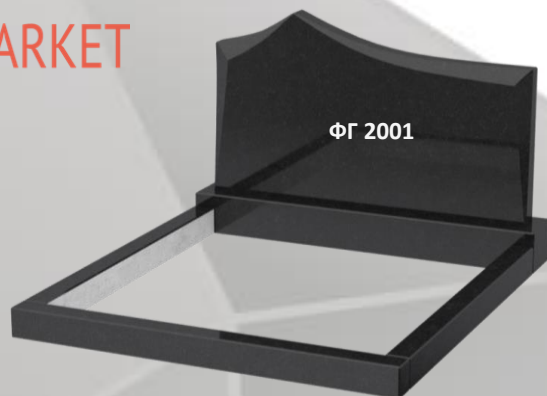

ФГ 2001

Фигурные (Горизонтальные двойные Стандарт) (ФГ2001-ФГ2006, ФГ2009)

стела			подставка		цветник/бордюр		цветник/привалина		стоимость комплекта	
Размер (см)	Артикул	Цена опт. (руб.)	Размер (см)	Цена опт. (руб.)	Размер (см)	Цена опт. за 2 шт (руб.)	Размер (см)	Цена опт. (руб.)	габбро (Г) опт.	дымовский, возрождение, амфиболит
80x50x5	ФГ2...	5400	90x20x12	2270	80x8x5	800	90x8x5	450	8920	10260
80x50x8	ФГ2...	6 400	90x20x12	2 270	80x8x8	1 030	90x8x8	580	10280	11830
100x60x5	ФГ2...	8 400	110x20x12	2 780	100x8x5	1 000	110x8x5	580	12760	14680
100x60x8	ФГ2...	10 080	110x20x12	2 780	100x8x8	1 280	110x8x8	740	14880	17120
120x70x8	ФГ2...	14 050	130x20x15	4 290	120x10x8	2 020	130x10x8	1 150	21510	24740
120x70x10	ФГ2...	17 560	130x20x15	4 290	120x10x8	2 020	130x10x8	1 150	25020	28780

В прайсе указана стоимость изделий с лицевой полировкой, боковая (4-х стор.) + 35 %, круговая (5-ти стор.) +40%