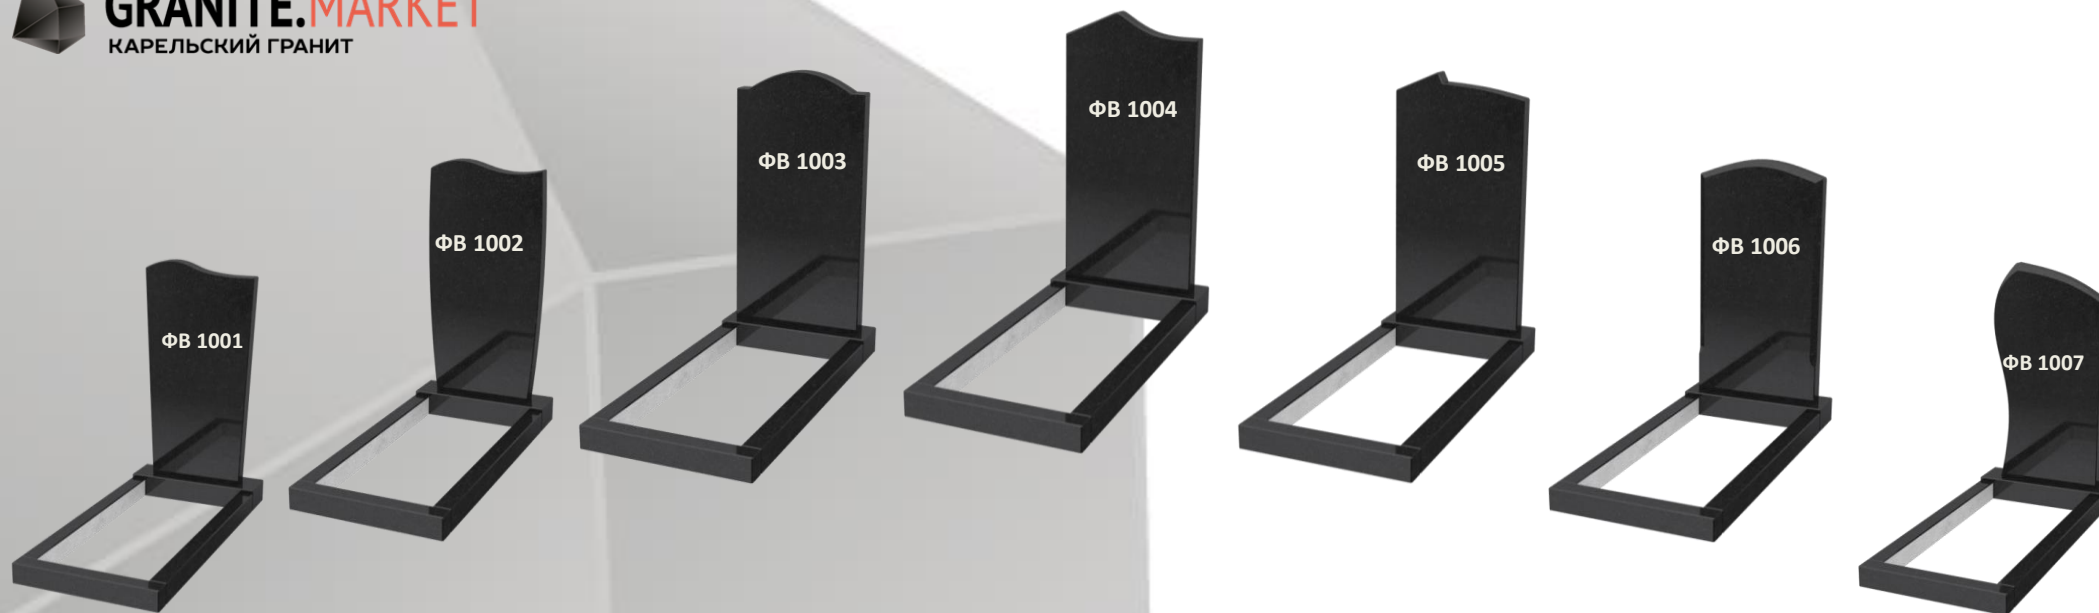

Фигурные (Вертикальные Эконом) (ФВ1001-ФВ1007)

стела			подставка		цветник/бордюр		цветник/привалина		стоимость комплекта	
Размер (см)	Артикул	Цена опт. (руб.)	Размер (см)	Цена опт. (руб.)	Размер (см)	Цена опт. за 2 шт (руб.)	Размер (см)	Цена опт. (руб.)	габбро (Г) опт.	дымовский, возрождение, амфиболит
60x40x5	ФВ1...	2760	50x15x12	900	80x8x5	800	50x8x5	250	4710	5420
60x40x8	ФВ1...	3 270	50x15x12	900	80x8x8	1 030	50x8x8	320	5520	6350
80x40x5	ФВ1...	3 680	50x15x12	900	80x8x5	800	50x8x5	250	5630	6480
80x40x8	ФВ1...	4 360	50x20x12	1 200	80x8x8	1 030	50x8x8	320	6910	7950
100x50x5	ФВ1...	5 740	60x20x12	1 440	100x8x5	1 000	60x8x5	300	8480	9760
100x50x8	ФВ1...	6 800	60x20x12	1 440	100x8x8	1 280	60x8x8	390	9910	11400
120x60x8	ФВ1...	9 080	70x20x12	1 680	120x8x8	1 620	70x8x8	450	12830	14760
120x60x10	ФВ1...	11 340	70x20x15	2 100	120x8x10	2 020	70x8x10	560	16020	18430

В прайсе указана стоимость изделий с лицевой полировкой, боковая (4-х стор.) + 35 %, круговая (5-ти стор.) +40%