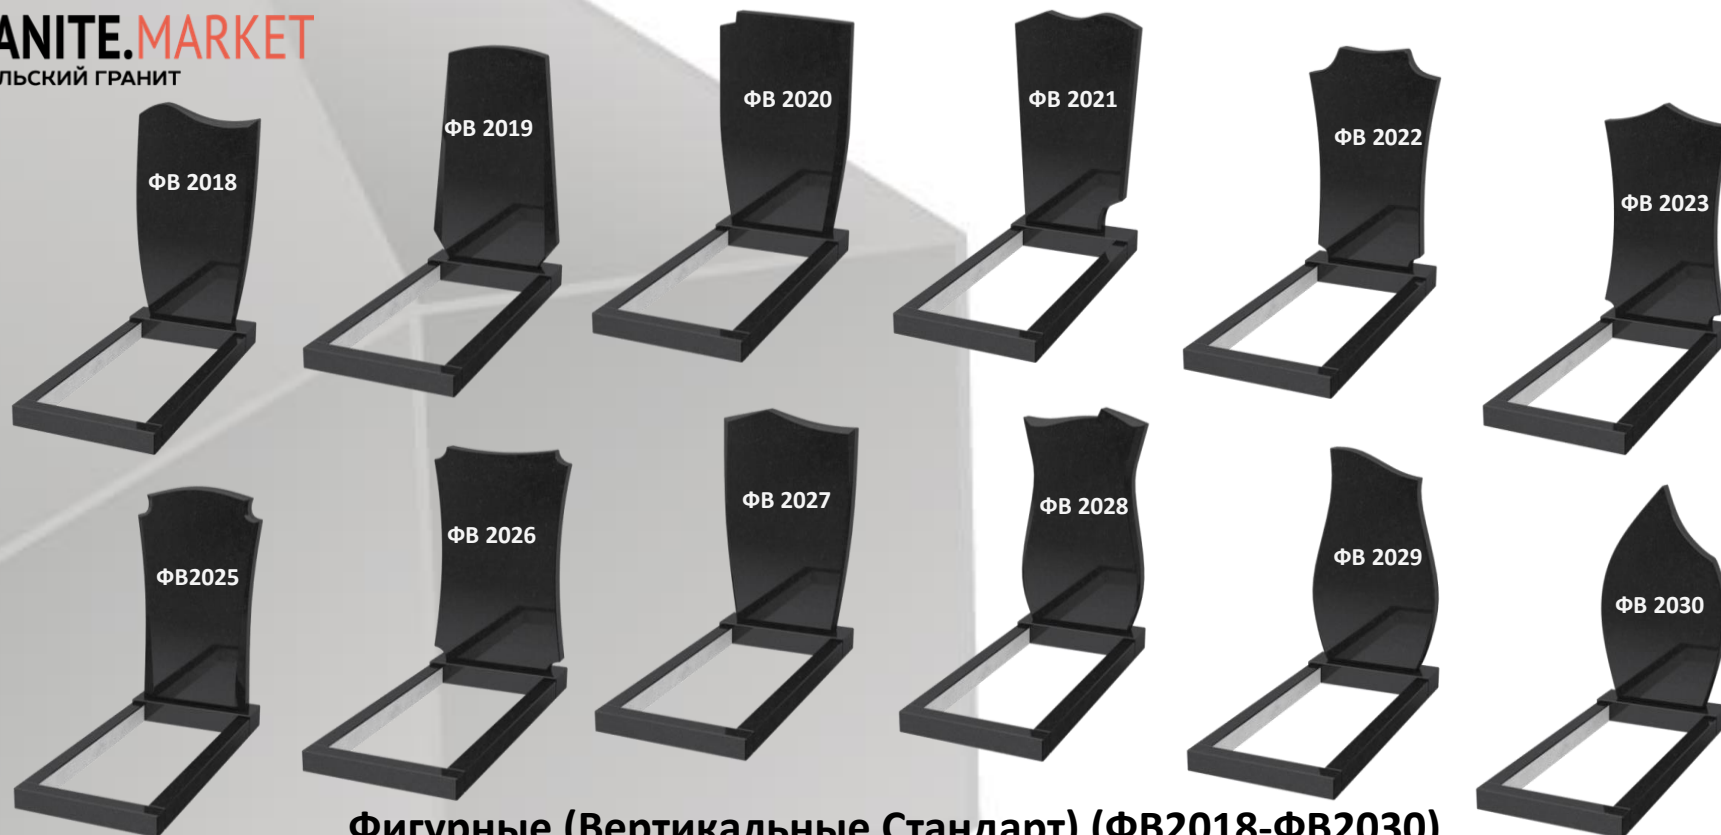

GRANITE.MARKET

КАРЕЛЬСКИЙ ГРАНИТ

Фигурные (Вертикальные Стандарт) (ФВ2018-ФВ2030)

стела			подставка		цветник/бордюр		цветник/привалина		стоимость комплекта	
Размер (см)	Артикул	Цена опт. (руб.)	Размер (см)	Цена опт. (руб.)	Размер (см)	Цена опт. за 2 шт (руб.)	Размер (см)	Цена опт. (руб.)	габбро (Г) опт.	дымовский, возрождение, амфиболит
80x50x5	ФВ2...	4860	50x15x12	900	80x8x5	800	50x8x5	250	6810	7840
100x60x5	ФВ2...	7 560	60x20x12	1 440	100x8x5	1 000	60x8x5	300	10300	11850
80x50x8	ФВ2...	5 760	50x20x12	1 200	80x8x8	1 030	50x8x8	320	8310	9560
100x60x8	ФВ2...	9 080	60x20x12	1 440	100x8x8	1 280	60x8x8	390	12190	14020
120x70x8	ФВ2...	12 570	70x20x12	1 680	120x8x8	1 620	70x8x8	450	16320	18770
120x70x10	ФВ2...	15 710	70x20x15	2 100	120x8x10	2 020	70x8x10	560	20390	23450

В прайсе указана стоимость изделий с лицевой полировкой, боковая (4-х стор.) + 35 %, круговая (5-ти стор.) +40%