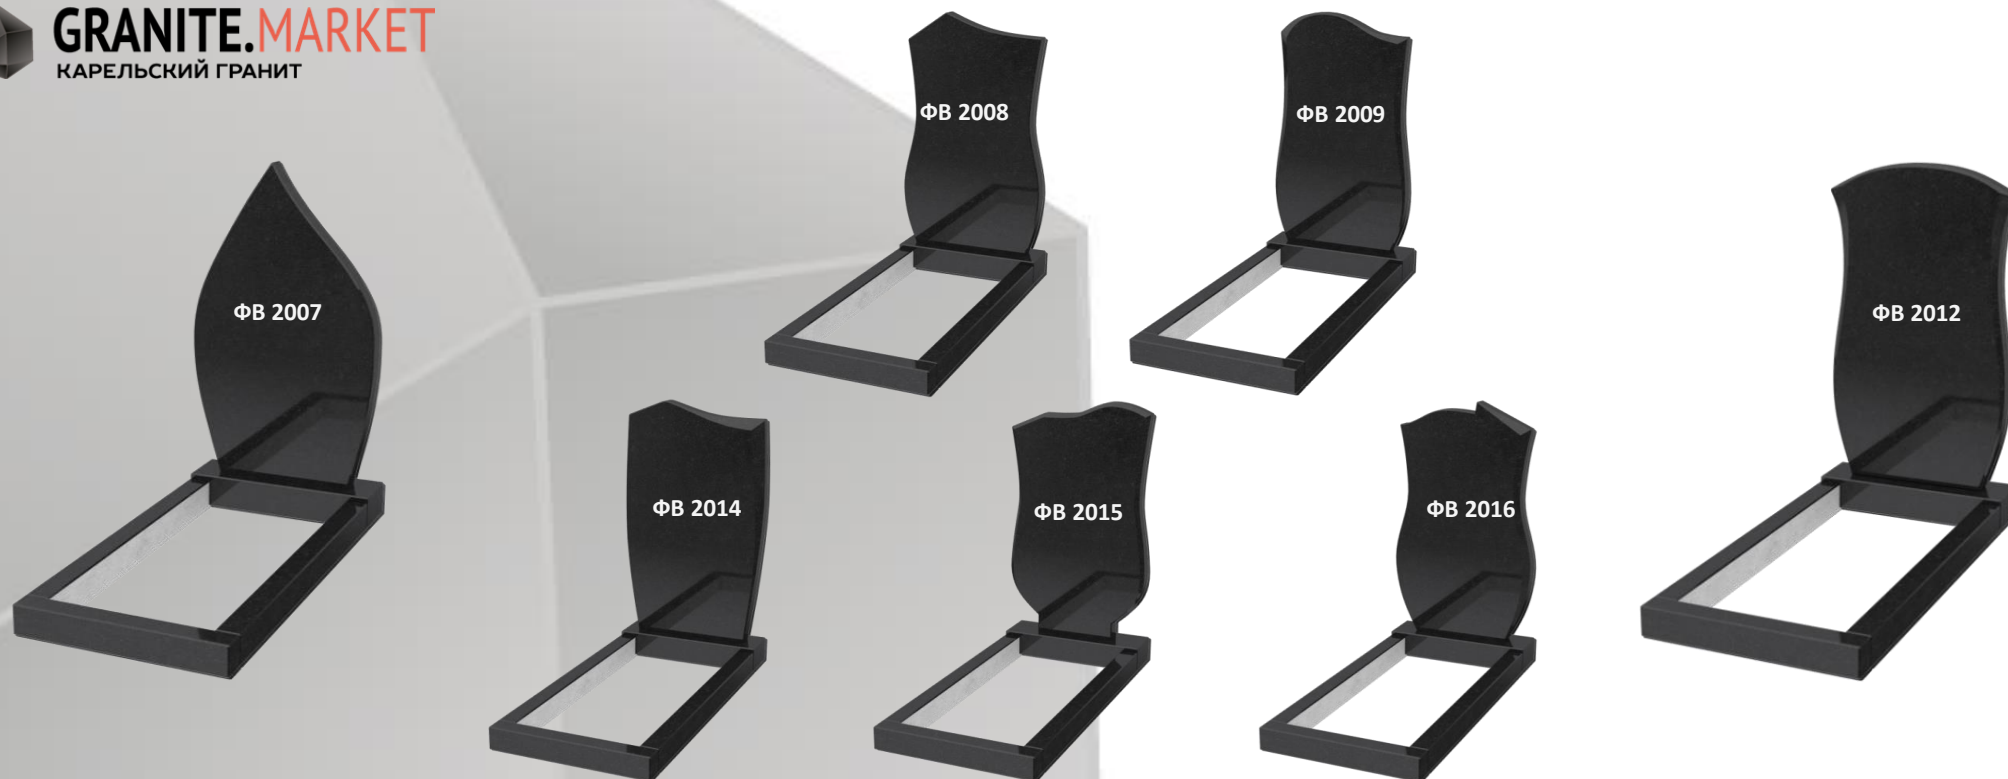

Фигурные (Вертикальные Стандарт) (ФВ2007-ФВ2016)

стела			подставка		цветник/бордюр		цветник/привалина		стоимость комплекта	
Размер (см)	Артикул	Цена опт. (руб.)	Размер (см)	Цена опт. (руб.)	Размер (см)	Цена опт. за 2 шт (руб.)	Размер (см)	Цена опт. (руб.)	габбро (Г) опт.	дымовский, возрождение, амфиболит
70x45x5	ФВ2...	3830	50x15x12	900	80x8x5	800	50x8x5	250	5780	6650
80x45x5	ФВ2...	4 380	50x15x12	900	80x8x5	800	50x8x5	250	6330	7280
100x55x5	ФВ2...	6 930	60x20x12	1 440	100x8x5	1 000	60x8x5	300	9670	11130
80x45x8	ФВ2...	5 190	50x20x12	1 200	80x8x8	1 030	50x8x8	320	7740	8910
100x55x8	ФВ2...	8 320	60x20x12	1 440	100x8x8	1 280	60x8x8	390	11430	13150
120x70x8	ФВ2...	12 570	70x20x12	1 680	120x8x8	1 620	70x8x8	450	16320	18770
120x70x10	ФВ2...	15 710	70x20x15	2 100	120x8x10	2 020	70x8x10	560	20390	23450

В прайсе указана стоимость изделий с лицевой полировкой, боковая (4-х стор.) + 35 %, круговая (5-ти стор.) +40%