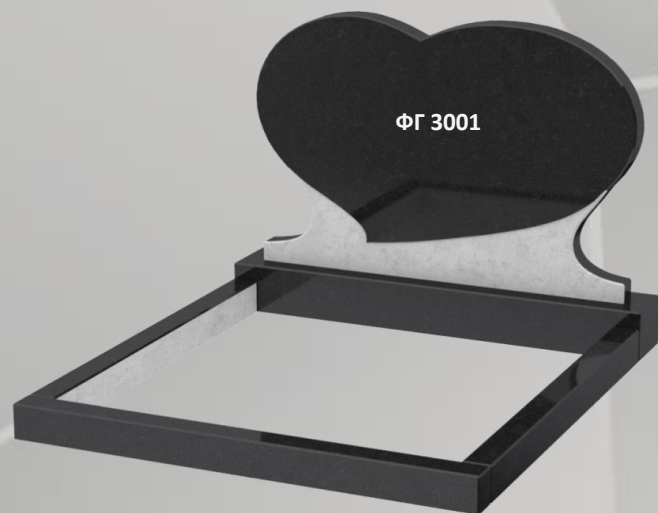

GRANITE.MARKET

КАРЕЛЬСКИЙ ГРАНИТ

Фигурные (Горизонтальные двойные Премиум) (ФГ3001-ФГ3003)

стела			подставка		цветник/бордюр		цветник/привалина		стоимость комплекта	
Размер (см)	Артикул	Цена опт. (руб.)	Размер (см)	Цена опт. (руб.)	Размер (см)	Цена опт. за 2 шт (руб.)	Размер (см)	Цена опт. (руб.)	габбро (Г) опт.	дымовский, возрождение, амфиболит
90x60x5	ФГ3...	8700	100x20x12	2520	80x8x5	800	100x8x5	500	12520	14400
90x60x8	ФГ3...	10 440	100x20x12	2 520	100x8x8	1 280	100x8x8	640	14880	17 120
100x70x5	ФГ3...	11 270	110x20x12	2 780	100x8x5	1 000	110x8x5	580	15630	17 980
100x70x8	ФГ3...	13 530	110x20x12	2 780	100x8x8	1 280	110x8x8	740	18330	21 080
120x80x8	ФГ3...	16 900	130x20x15	4 290	120x10x8	2 020	130x10x8	1 150	24360	28 020
120x80x10	ФГ3...	21 120	130x20x15	4 290	120x10x8	2 020	130x10x8	1 150	28580	32 870

В прайсе указана стоимость изделий с лицевой полировкой, боковая (4-х стор.) + 35 %, круговая (5-ти стор.) +40%