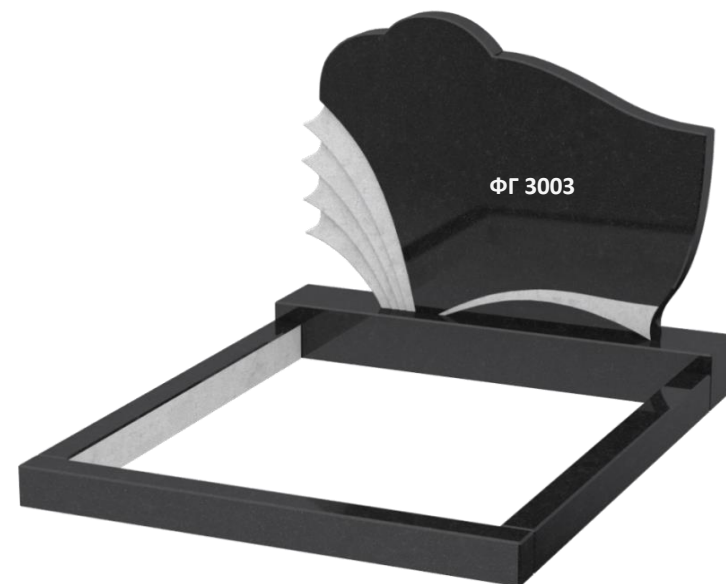

GRANITE.MARKET

КАРЕЛЬСКИЙ ГРАНИТ

Фигурные (Горизонтальные двойные Премиум) (ФГ3001-ФГ3003)

стела			подставка		цветник/бордюр		цветник/привалина		стоимость комплекта	
Размер (см)	Артикул	Цена опт. (руб.)	Размер (см)	Цена опт. (руб.)	Размер (см)	Цена опт. за 2 шт (руб.)	Размер (см)	Цена опт. (руб.)	габбро (Г) опт.	дымовский, возрождение, амфиболит
90x60x5	ФГ3...	8700	100x20x12	2520	80x8x5	800	100x8x5	500	12520	14400
90x60x8	ФГ3...	10 440	100x20x12	2 520	100x8x8	1 280	100x8x8	640	14880	17 120
100x70x5	ФГ3...	11 270	110x20x12	2 780	100x8x5	1 000	110x8x5	580	15630	17 980
100x70x8	ФГ3...	13 530	110x20x12	2 780	100x8x8	1 280	110x8x8	740	18330	21 080
120x80x8	ФГ3...	16 900	130x20x15	4 290	120x10x8	2 020	130x10x8	1 150	24360	28 020
120x80x10	ФГ3...	21 120	130x20x15	4 290	120x10x8	2 020	130x10x8	1 150	28580	32 870

В прайсе указана стоимость изделий с лицевой полировкой, боковая (4-х стор.) + 35 %, круговая (5-ти стор.) +40%