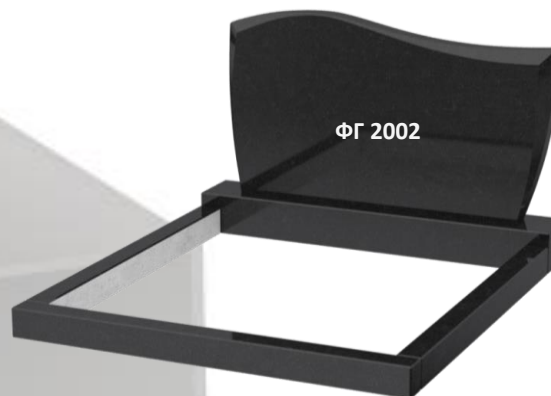

ФГ 2002

Фигурные (Горизонтальные двойные Стандарт) (ФГ2001-ФГ2006, ФГ2009)

стела			подставка		цветник/бордюр		цветник/привалина		стоимость комплекта	
Размер (см)	Артикул	Цена опт. (руб.)	Размер (см)	Цена опт. (руб.)	Размер (см)	Цена опт. за 2 шт (руб.)	Размер (см)	Цена опт. (руб.)	габбро (Г) опт.	дымовский, возрождение, амфиболит
80x50x5	ФГ2...	5400	90x20x12	2270	80x8x5	800	90x8x5	450	8920	10260
80x50x8	ФГ2...	6 400	90x20x12	2 270	80x8x8	1 030	90x8x8	580	10280	11830
100x60x5	ФГ2...	8 400	110x20x12	2 780	100x8x5	1 000	110x8x5	580	12760	14680
100x60x8	ФГ2...	10 080	110x20x12	2 780	100x8x8	1 280	110x8x8	740	14880	17120
120x70x8	ФГ2...	14 050	130x20x15	4 290	120x10x8	2 020	130x10x8	1 150	21510	24740
120x70x10	ФГ2...	17 560	130x20x15	4 290	120x10x8	2 020	130x10x8	1 150	25020	28780

В прайсе указана стоимость изделий с лицевой полировкой, боковая (4-х стор.) + 35 %, круговая (5-ти стор.) +40%