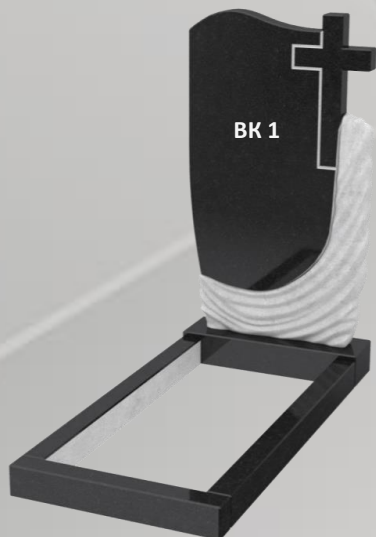

Варианты крестов (VK1..., VK8..., VK9...)

стела			подставка		цветник/бордюр		цветник/привалина		стоимость комплекта	
Размер (см)	Артикул	Цена опт. (руб.)	Размер (см)	Цена опт. (руб.)	Размер (см)	Цена опт. за 2 шт (руб.)	Размер (см)	Цена опт. (руб.)	габбро (Г) опт.	дымовский, возрождение, амфиболит
90x55x8	VK....1	9510	50x20x12	1200	80x8x8	1030	50x8x8	320	12060	13870
100x60x8	VK....2	12 100	60x20x12	1 440	100x8x8	1 280	60x8x8	390	15210	17500
120x70x8	VK....3	16 270	70x20x12	1 680	120x10x8	2 020	70x10x8	560	20530	23610
120x70x10	VK....4	20 330	70x20x15	2 100	120x10x8	2 020	70x10x8	560	25010	28770

В прайсе указана стоимость изделий с лицевой полировкой, боковая (4-х стор.) + 35 %, круговая (5-ти стор.) +40%