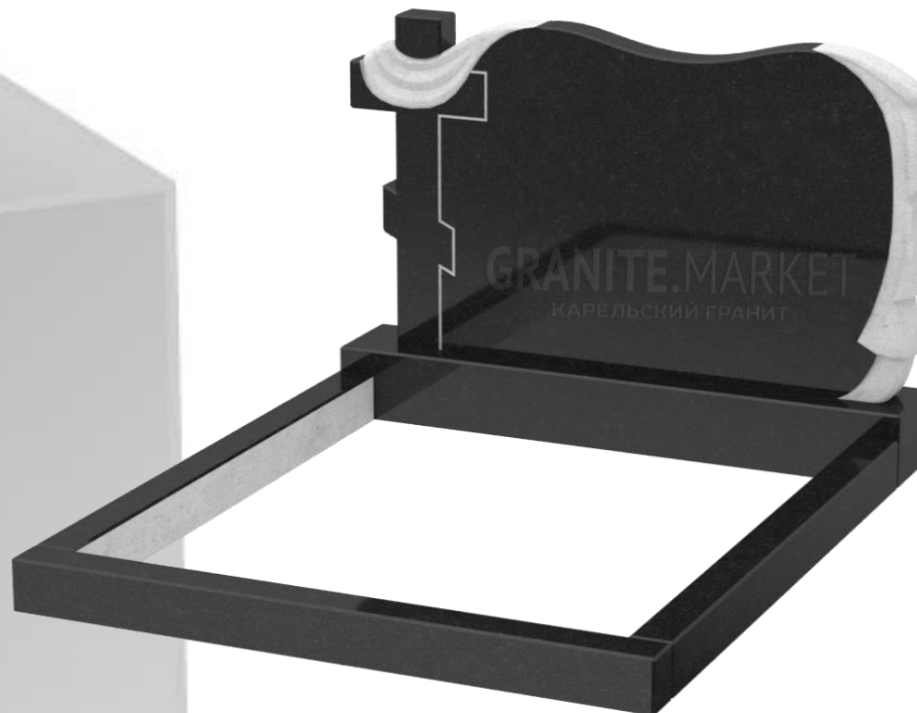

GRANITE.MARKET
КАРЕЛЬСКИЙ ГРАНИТ

Варианты крестов (ВК11...)

стела			подставка		цветник/бордюр		цветник/привалина		стоимость комплекта	
Размер (см)	Артикул	Цена опт. (руб.)	Размер (см)	Цена опт. (руб.)	Размер (см)	Цена опт. за 2 шт (руб.)	Размер (см)	Цена опт. (руб.)	габбро (Г) опт.	дымовский, возрождение, амфиболит
90x55x8	ВК11001	9510	100x20x12	2520	100x8x8	1280	100x8x8	640	13950	16050
100x60x8	ВК11002	12 100	110x20x12	2 780	100x8x8	1 280	110x8x8	740	16900	19 440
120x70x8	ВК11003	16 270	130x20x12	3 440	120x10x8	2 020	130x10x8	1 150	22880	26 320
120x70x10	ВК11004	20 330	130x20x15	4 290	120x10x8	2 020	130x10x8	1 150	27790	31 960

В прайсе указана стоимость изделий с лицевой полировкой, боковая (4-х стор.) + 35 %, круговая (5-ти стор.) +40%